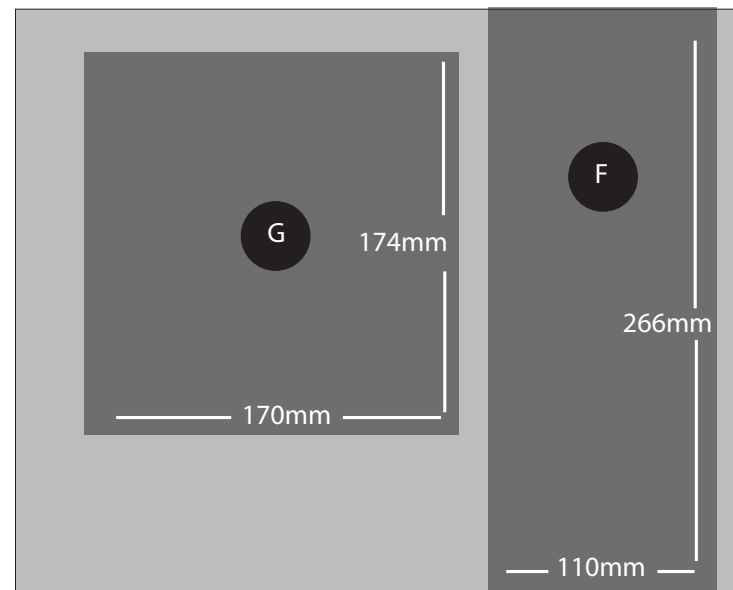

ADVERT SPECIFICATIONS

- A** W 80 mm x H 174 mm
€ 400
- B** W 260 mm x H 54 mm
€ 400
- C** W 170 mm x H 114 mm
€ 500
- D** Trim Area W 320 mm x H 258mm
Bleed Area W 329 mm x H 266 mm
€ 1000
- E** Trim Area W 200 mm x H 258mm
Bleed Area W 204 mm x H 266 mm
€ 800
- F** Trim Area W 100 mm x H 258mm
Bleed Area W 100 mm x H 266 mm
€ 600
- G** W 170 mm x H 174 mm
€ 600