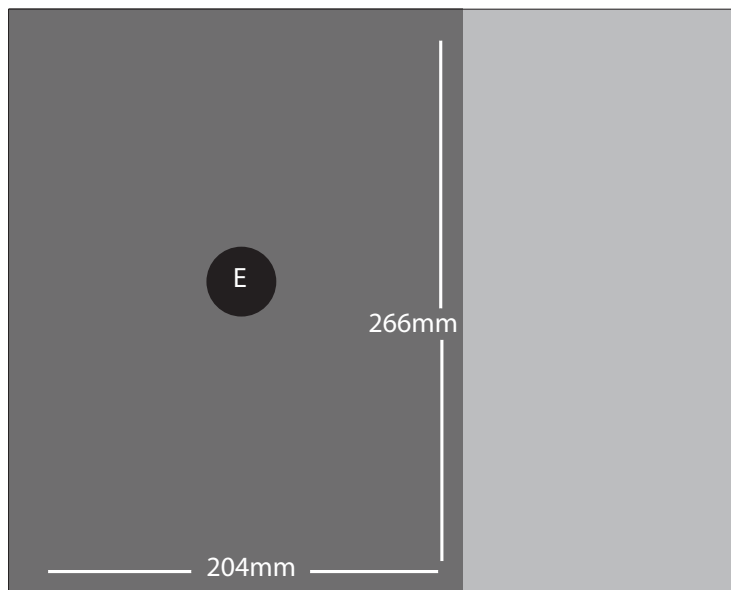

ADVERT SPECIFICATIONS

- A** W 80 mm x H 174 mm
€ 400
- B** W 260 mm x H 54 mm
€ 400
- C** W 170 mm x H 114 mm
€ 500
- D** Trim Area W 320 mm x H 258mm
Bleed Area W 329 mm x H 266 mm
€ 1000
- E** Trim Area W 200 mm x H 258mm
Bleed Area W 204 mm x H 266 mm
€ 800
- F** Trim Area W 100 mm x H 258mm
Bleed Area W 100 mm x H 266 mm
€ 600
- G** W 170 mm x H 174 mm
€ 600