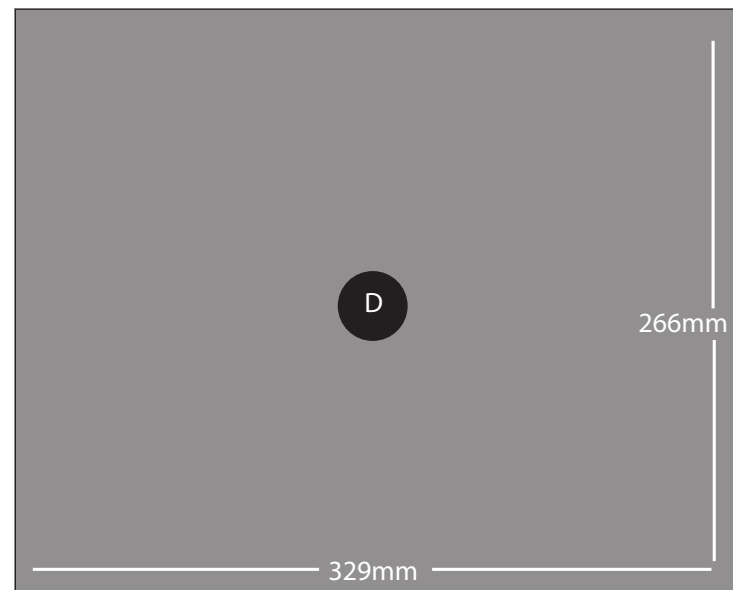

ADVERT SPECIFICATIONS

- A** W 80 mm x H 174 mm
€ 400
- B** W 260 mm x H 54 mm
€ 400
- C** W 170 mm x H 114 mm
€ 500
- D** Trim Area W 320 mm x H 258mm
Bleed Area W 329 mm x H 266 mm
€ 1000
- E** Trim Area W 200 mm x H 258mm
Bleed Area W 204 mm x H 266 mm
€ 800
- F** Trim Area W 100 mm x H 258mm
Bleed Area W 100 mm x H 266 mm
€ 600
- G** W 170 mm x H 174 mm
€ 600