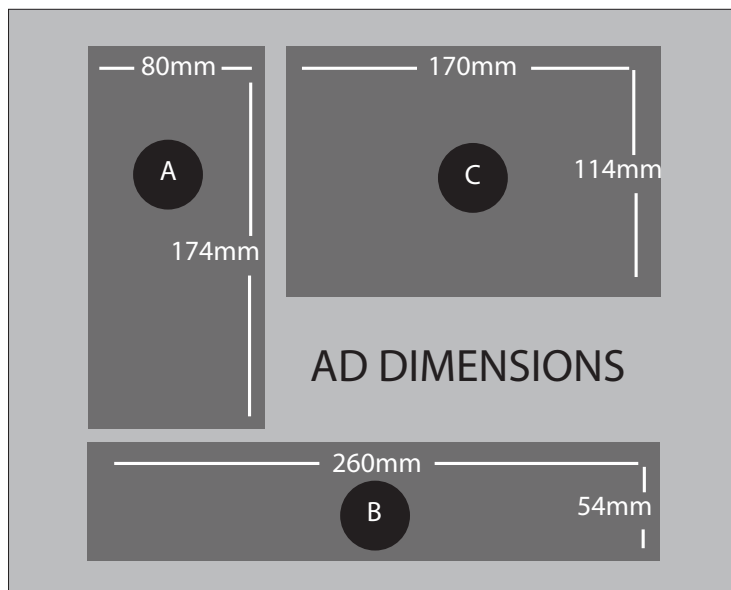

ADVERT SPECIFICATIONS

- A** W 80 mm x H 174 mm
€ 400
- B** W 260 mm x H 54 mm
€ 400
- C** W 170 mm x H 114 mm
€ 500
- D** Trim Area W 320 mm x H 258mm
Bleed Area W 329 mm x H 266 mm
€ 1000
- E** Trim Area W 200 mm x H 258mm
Bleed Area W 204 mm x H 266 mm
€ 800
- F** Trim Area W 100 mm x H 258mm
Bleed Area W 100 mm x H 266 mm
€ 600
- G** W 170 mm x H 174 mm
€ 600